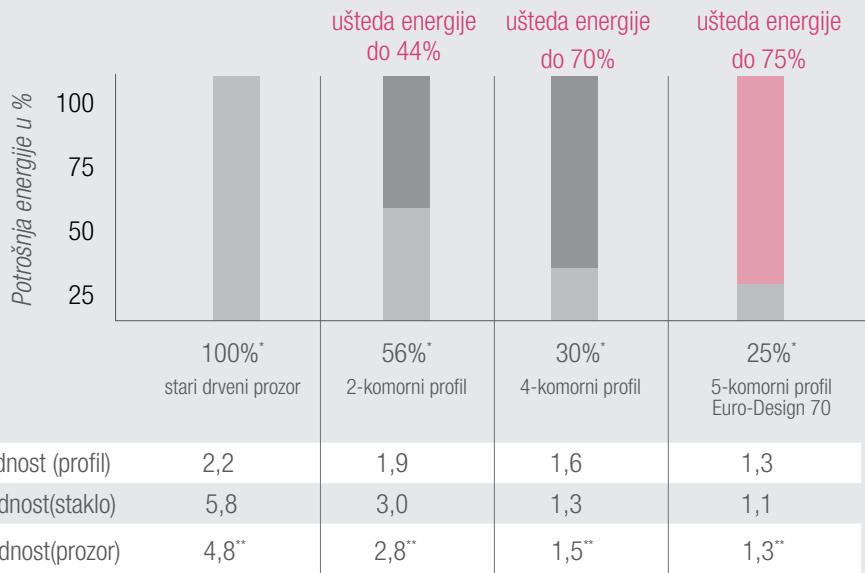

Iz dole navedenog dijagrama proizilazi: sa prozorima iz sistema REHAU Euro-Design 70 možete smanjiti gubitak energije do 75 %!

* osnova: stari drveni prozor = 100%

** U_w -vrijednost prozora(123 x 148 cm) prema DIN EN 10077-1

Posebno dobra toplotna izolacija za ugodne trenutke u vašem domu. Upravo velike površine prozora moraju štiti od hladnoće ili će hladnoća ući unutra. Takav efekat će sa prozorima iz sistema REHAU Euro Design 70 biti minimiziran i biće vam uvijek ugodno toplo.

Ovako će biti ugodno

Odlična toplotna izolacija prozora iz sistema REHAU Euro Design 70 obezbjeđuje ugodnu atmosferu u kući čak i kad je vani oluja i pada snijeg. Sa dubinom ugradnje 70 mm kao i dva dihtunga prozori sistema REHAU Euro Design 70 sprječavaju prodor hladnoće, propuha, prašine i vlage. Pored toga sistem pet komora djeluje kao izolirana barijera između niske vanjske temperature i tople unutrašnjosti.

Ušteda energije preko toplotne izolacije

Sa prozorima iz sistema REHAU Euro Design 70 osjećate se sigurnije među svoja četiri zida, čak i u hladnim danima. Zahvaljujući odličnoj toplotnoj izolaciji, toplota ostaje tamo gdje i pripada, tj. u unutrašnjosti kuće. Time uživajte u ugodnoj kućnoj atmosferi i primjerenom računu za grijanje. To čini prozore REHAU Euro Design 70 idealnom komponentom za niskoenergetske kuće kao i saniranje starogradnje radi uštede energije.