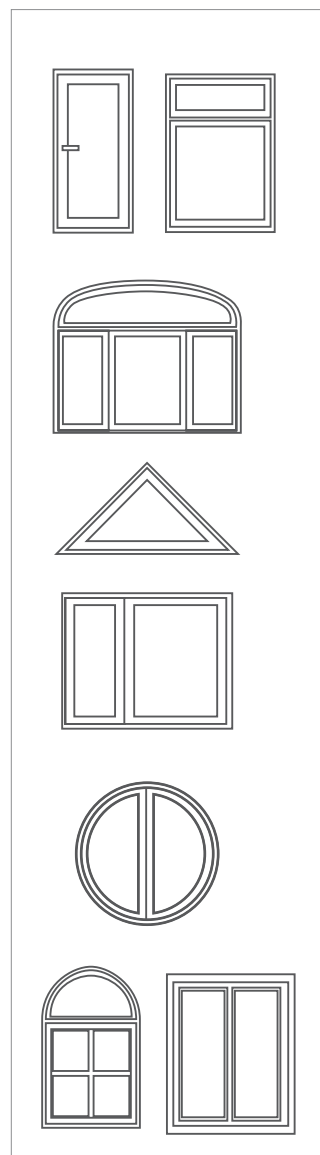

Od jednostavnih do neobičnih

Kako kod izbora oblika tako je i kod boja sistem REHAU Euro-Design 70 višestran. Pored klasičnog bijelog, imate skoro sve RAL farbe na raspolaganju.

Elegantni oblici za zahtjevan dizajn

Za mnoge arhitektonske mogućnosti prozori iz sistema REHAU Euro-Design 70 vam nude odgovarajući oblik i izvedbu. Tako možete prozorima sa zaobljenjem i kosinama i prozorima sa dekorativnim lajsnama da naznačite stil vaše kuće i stvorite poseban utisak izgleda i očekivanja.

Za maksimum u individualnosti dostupna su vam prozorska krila u tri različite dizajnerske varijante: elegantno zaobljeno, blago zakošeno ili markantno izlomljeno. Tako možete biti sigurni da će vaši prozori nametnuti osobit akcenat na stil ambijenta stanovanja i istovremeno harmoniju ukupne arhitekture vaše kuće.

Naravno, očuvanje toplote se uvijek podrazumjeva.

U kombinaciji sa zaobljenim krilom iz sistema REHAU Euro-Design 70 dobivamo impresivnu sliku koja traži svoje.

Kod ovog sistema nema neostvarenih želja.