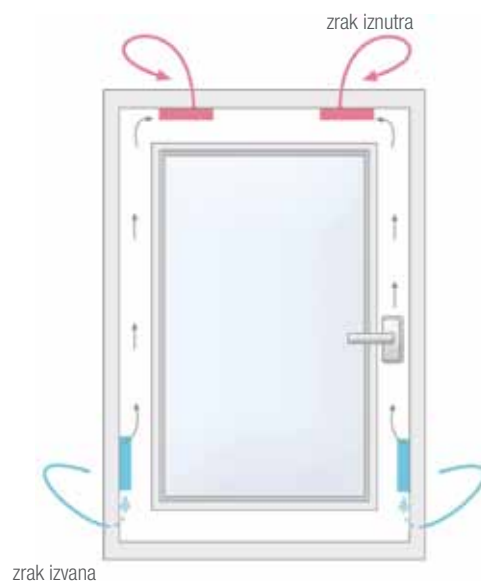

Hidromehanički paradoks Bernulija

Predmeti, koji se nalaze na ivici vazdušne struje biće u nju uvučeni a ne kako bi se očekivalo, odgurnuti.

Koristeći ovaj efekat pri porastu pritiska vazduha brtvena zastavica REHAU AirComfort-a se podiže i pouzdano zatvara.

Dugotrajno, kvalitetno i lako za održavanje

Vaši prozori treba da vam pruže zadovoljstvo i malo posla. Zato se prozori REHAU Euro-Design 70 proizvode samo u prvoklasnom kvalitetu. Trajni su i zahvaljujući svojoj visokokvalitetnoj površini još i posebno jednostavni za održavanje.

Dugotrajnost i kvalitet označavaju preradu materijala.

Visokokvalitetne površine pružaju komfor i kod čišćenja.